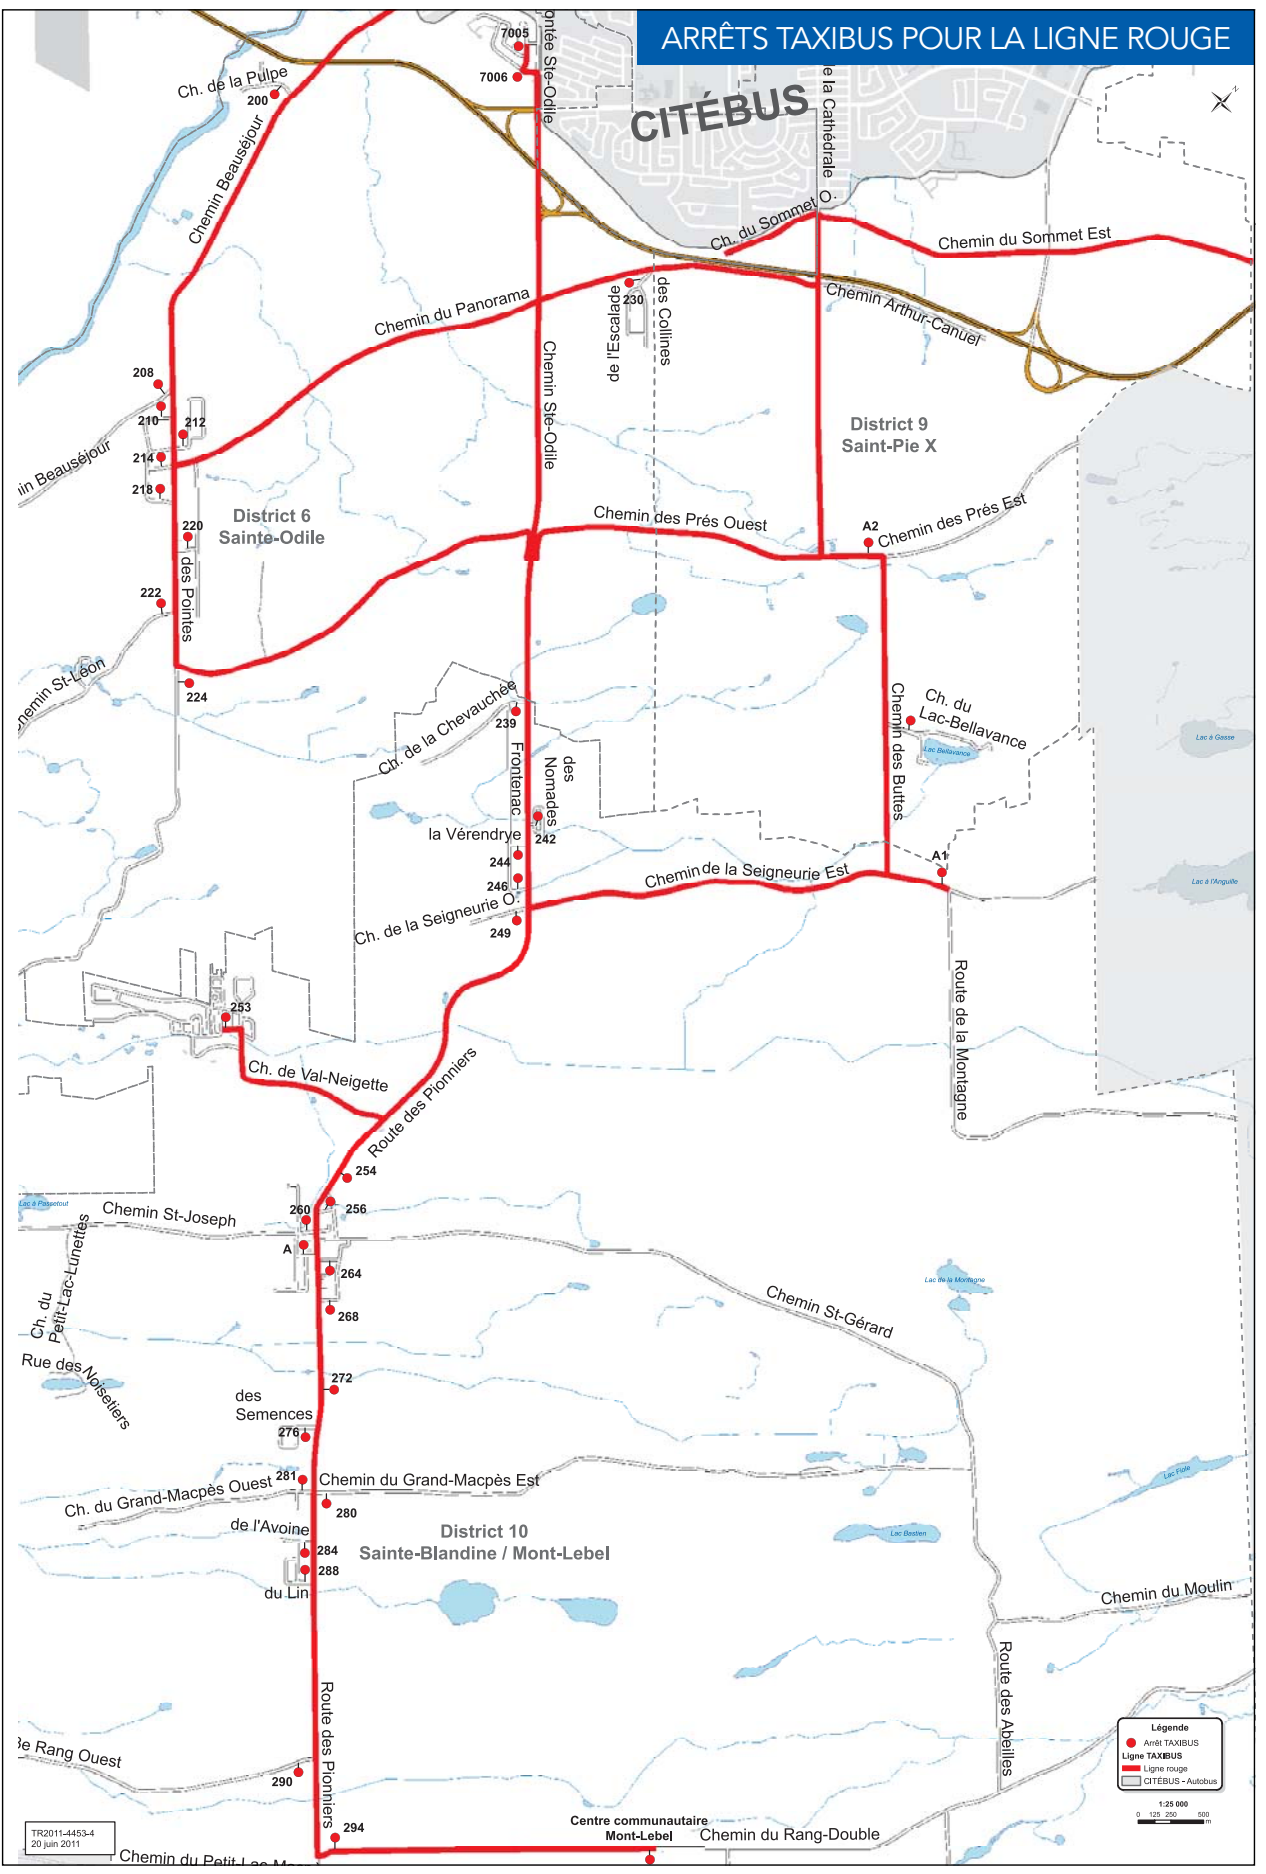

ARRÊTS TAXIBUS POUR LA LIGNE ROUGE

CITÉBUS

Légende
● Arrêt TAXIBUS
— Ligne TAXIBUS
— Ligne rouge
□ CITÉBUS - Autobus

TR2011-4453-4
20 juin 2011

Centre communautaire
Mont-Lébel