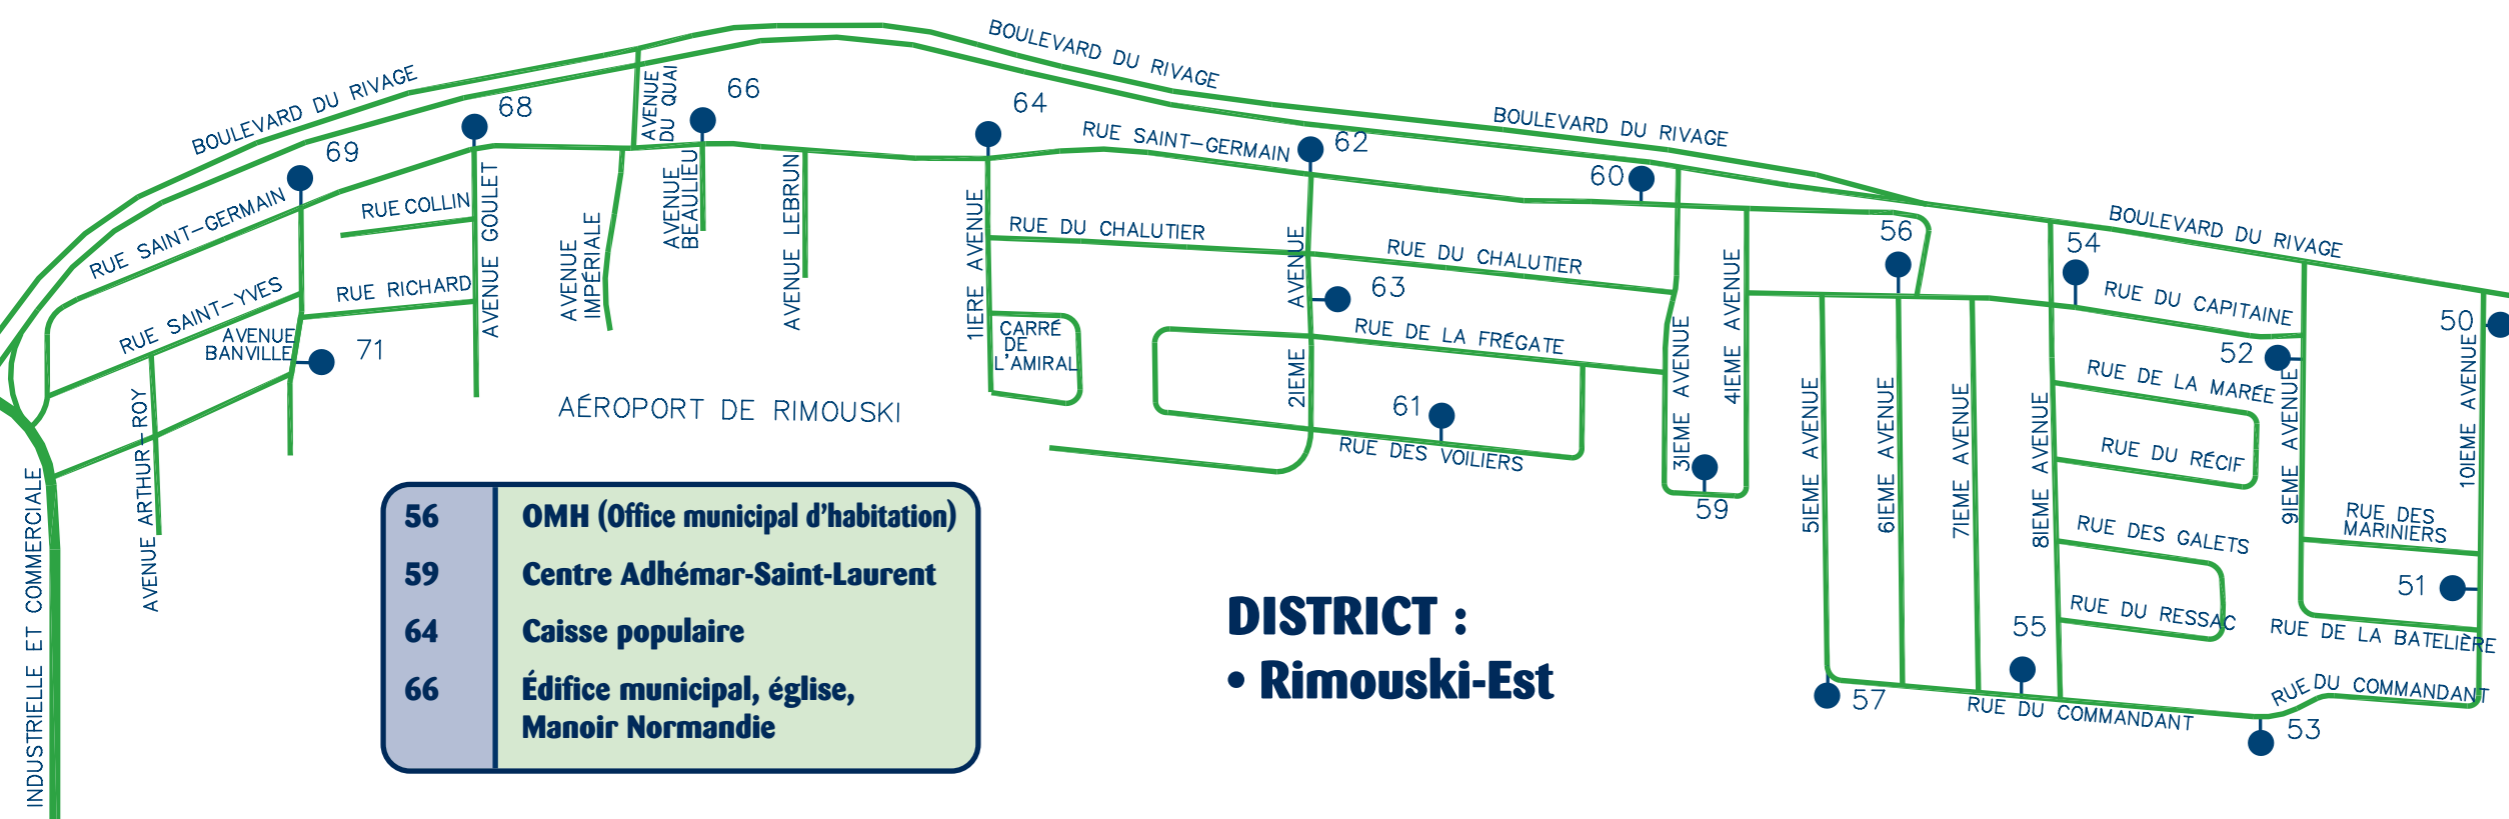

DISTRICT : • Pointe-au-Père

158	Parc Richelieu
163	CFER
174	Pavillon Multi-fonctionnel
187	OMH (Office municipal d'habitation)
192	Parc industriel

Échelle : aucune

LOCALISATION ET NUMÉROTATION DES ARRÊTS

INTER-Taxibus Secteur Est 723-5555

56	OMH (Office municipal d'habitation)
59	Centre Adhémar-Saint-Laurent
64	Caisse populaire
66	Édifice municipal, église, Manoir Normandie

DISTRICT : • Rimouski-Est

Échelle : aucune