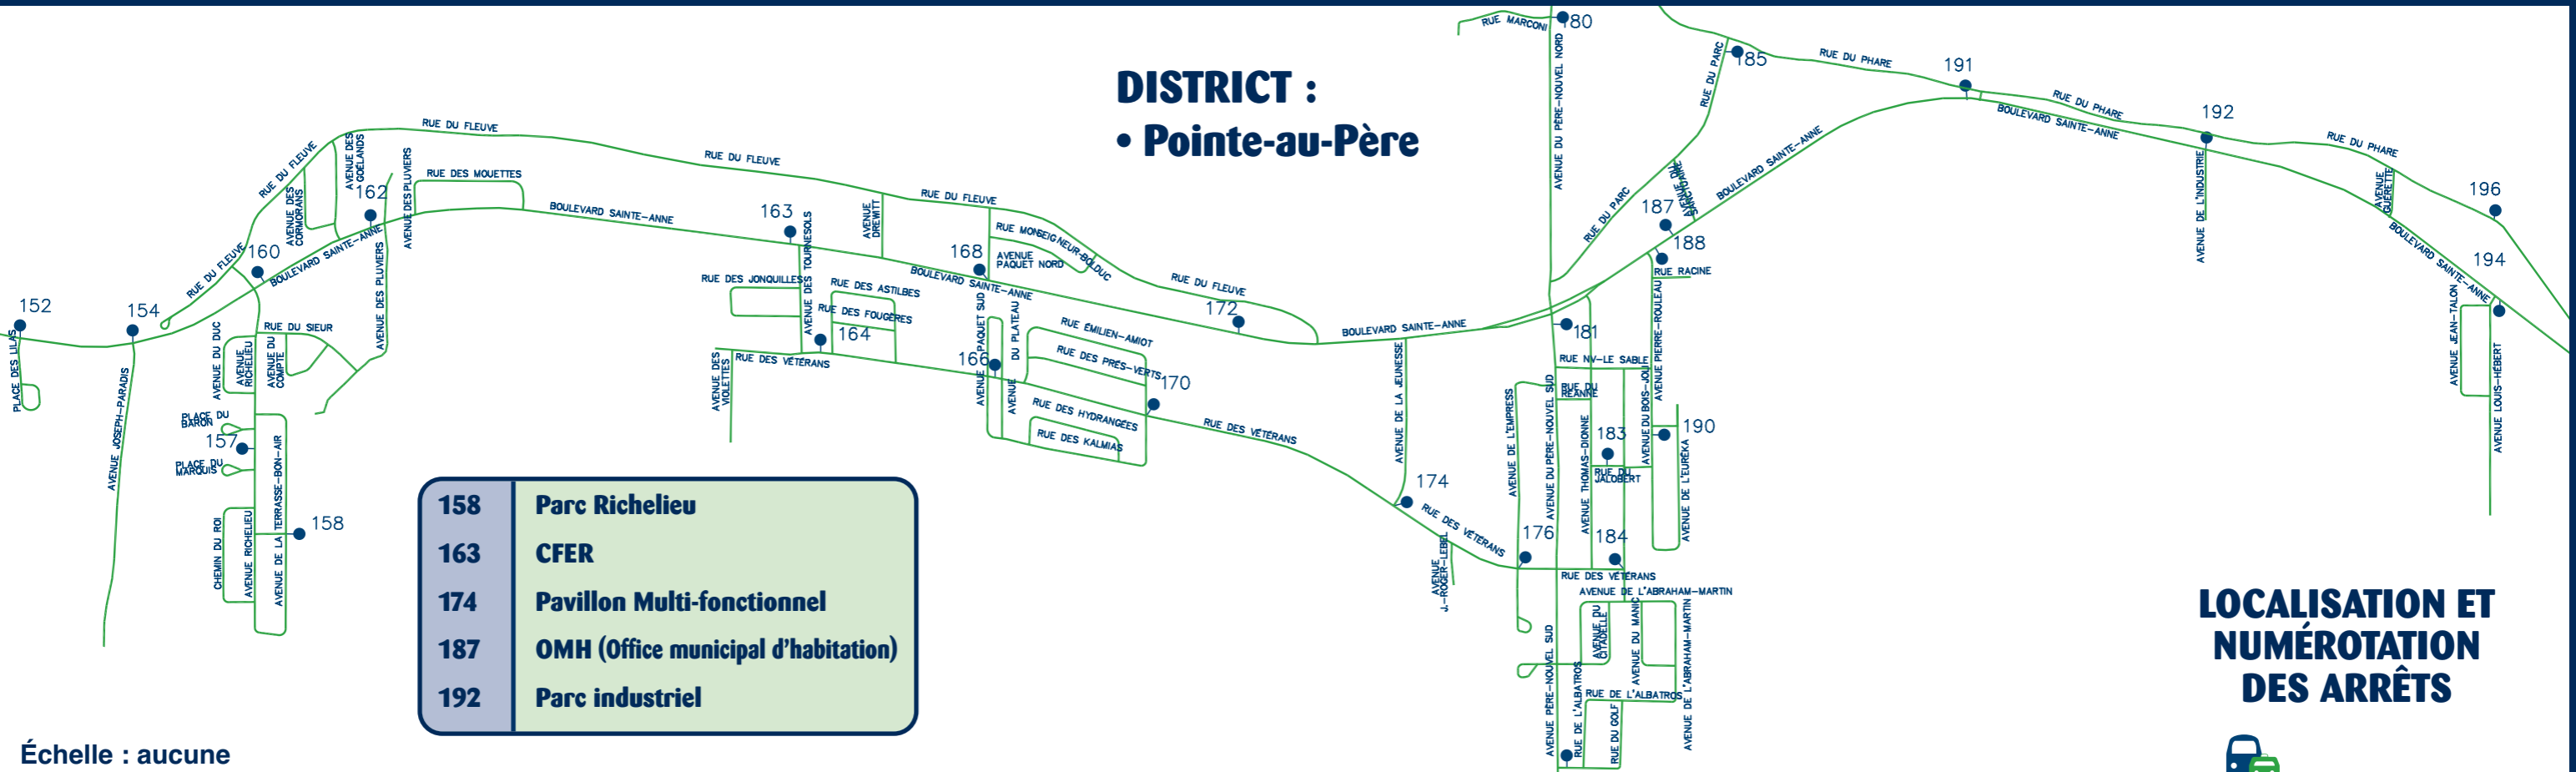

DISTRICT : • Pointe-au-Père

158	Parc Richelieu
163	CFER
174	Pavillon Multi-fonctionnel
187	OMH (Office municipal d'habitation)
192	Parc industriel

Échelle : aucune

LOCALISATION ET NUMÉROTATION DES ARRÊTS

INTER-Taxibus Secteur Est 723-5555

56	OMH (Office municipal d'habitation)
59	Centre Adhémar-Saint-Laurent
64	Caisse populaire
66	Édifice municipal, église, Manoir Normandie

DISTRICT : • Rimouski-Est

Échelle : aucune