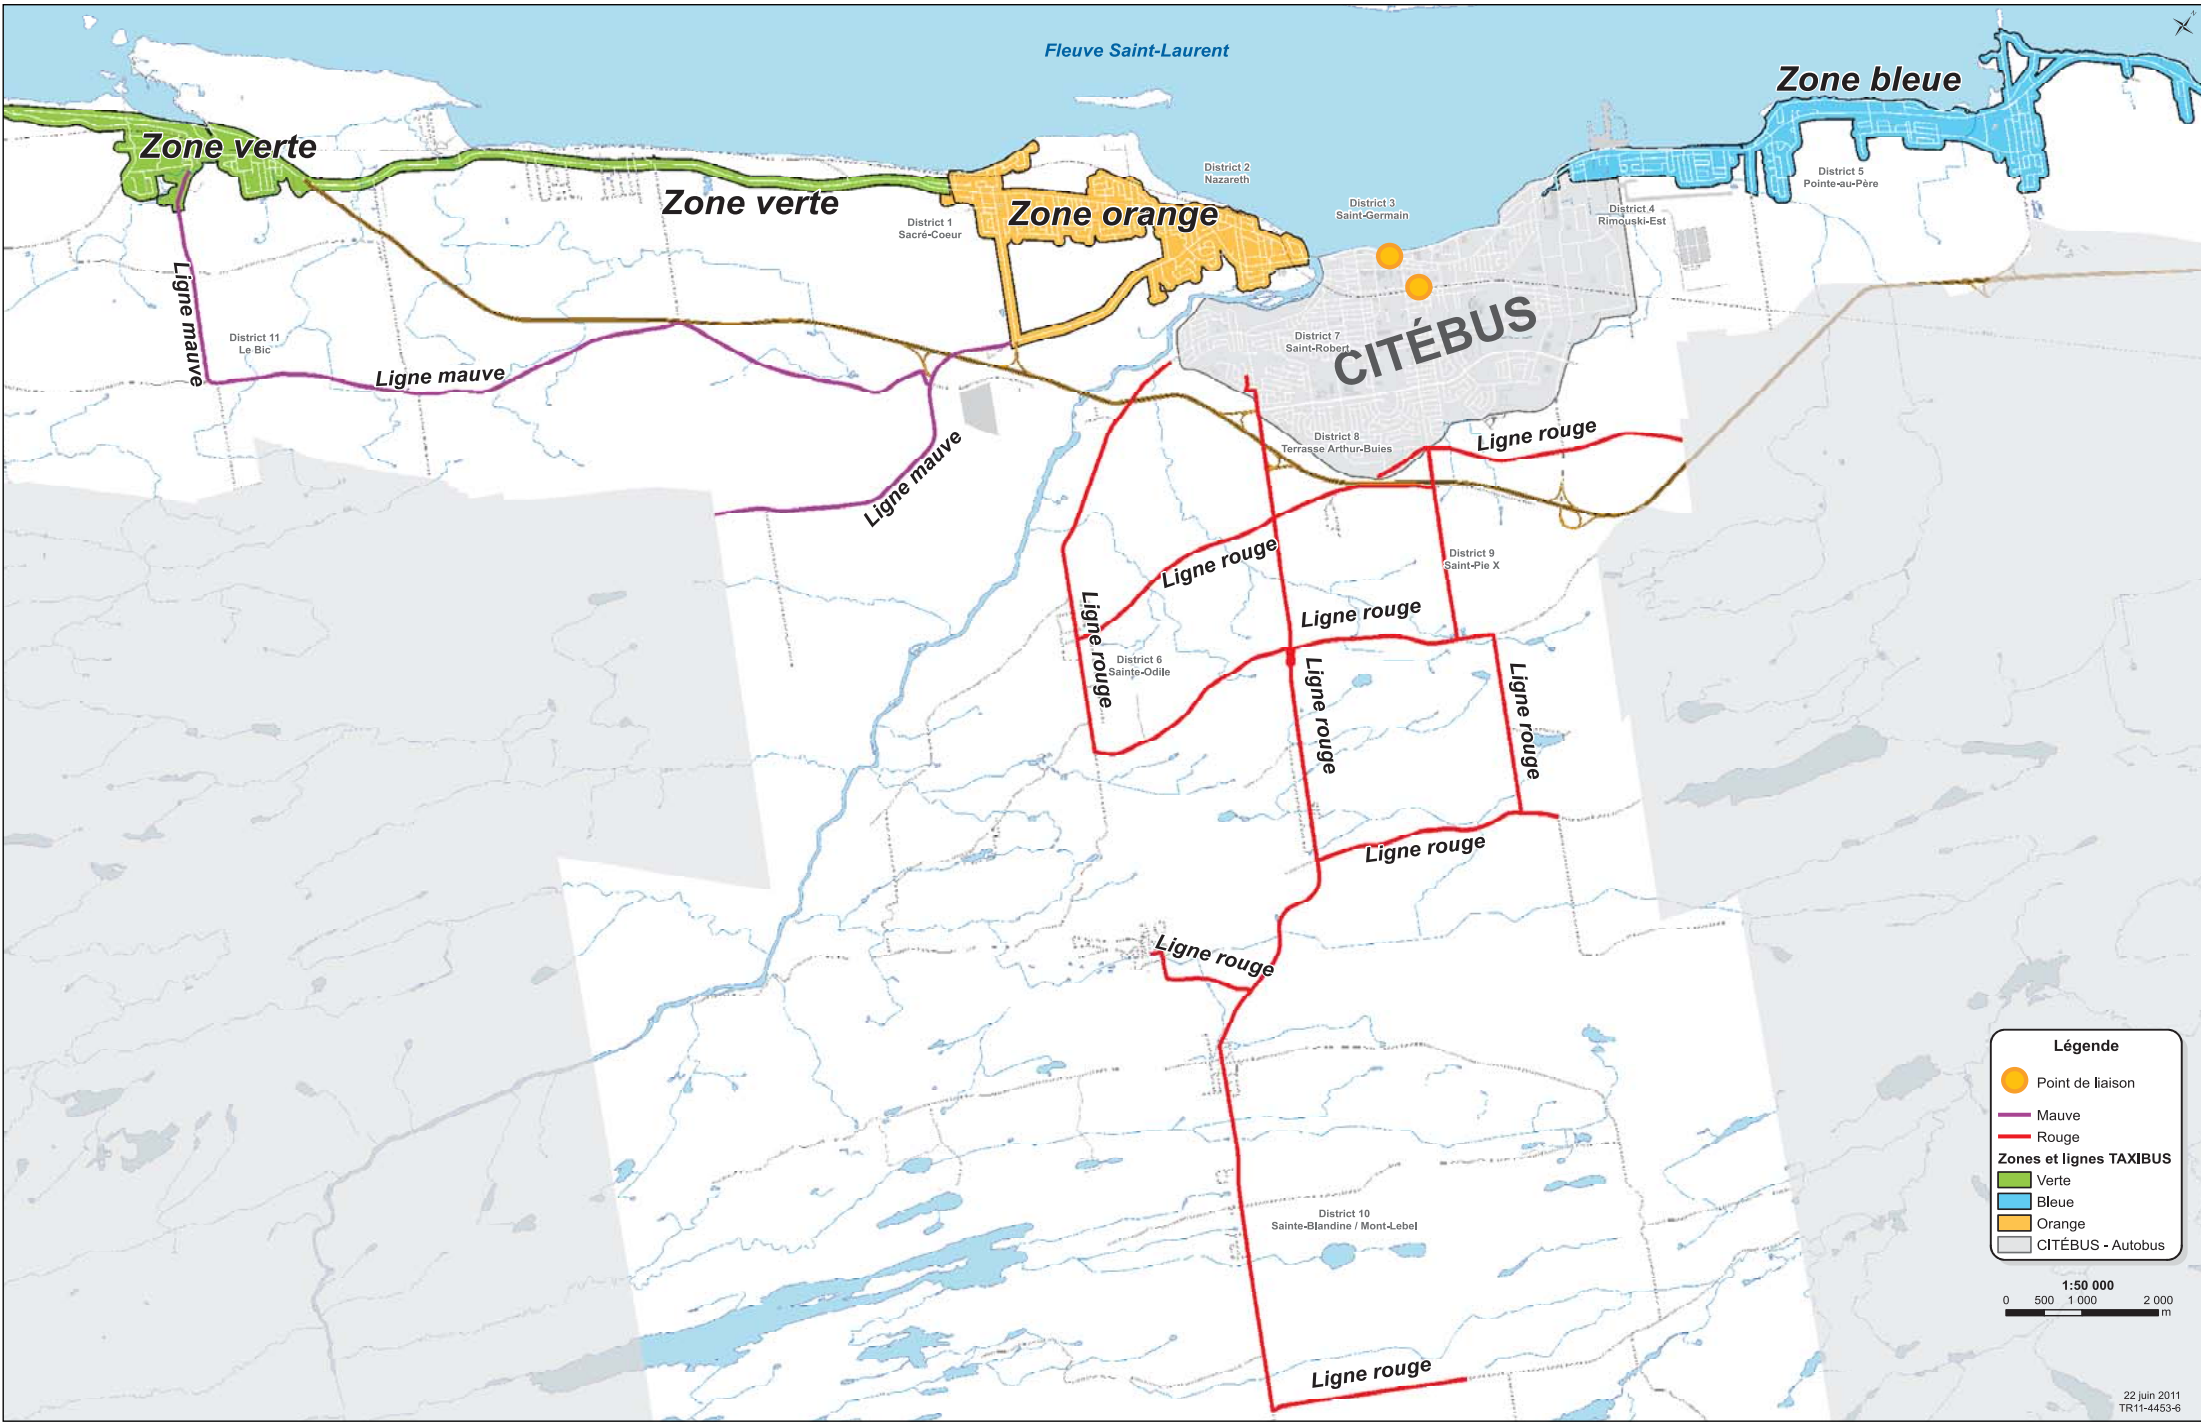

# L'ENSEMBLE DU RÉSEAU

**Légende**

- Point de liaison
- Mauve
- Rouge
- Zones et lignes TAXIBUS
- Verte
- Bleue
- Orange
- CITÉBUS - Autobus

1:50 000  
0 500 1 000 2 000 m