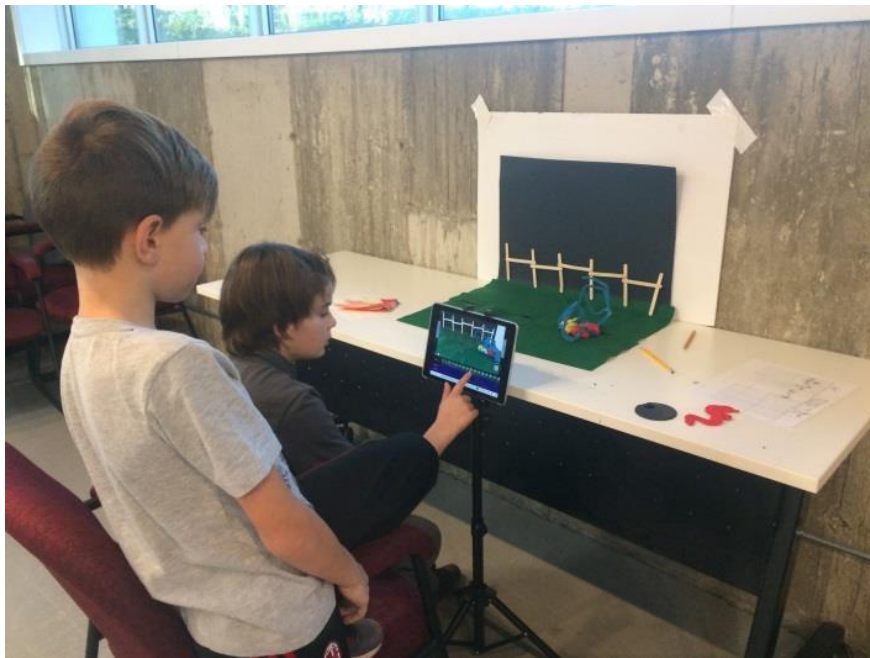

Cinéma d'animation

Pour plus de renseignements

Service des loisirs, de la culture et de la vie communautaire : **418 724-3157**

Pour l'inscription

Les inscriptions auront lieu **du mercredi 4 septembre, 8 h 15, au mercredi 11 septembre, minuit**, en ligne, à l'adresse www.ville.rimouski.qc.ca/inscriptionloisirs ou par téléphone sur les heures d'ouverture de bureau au **418 724-3157**.